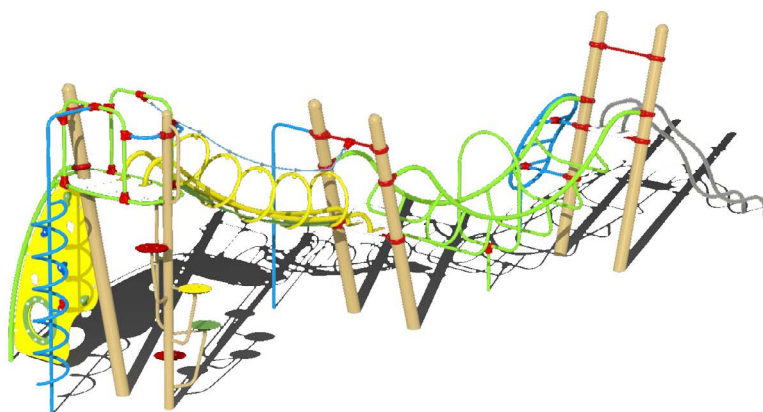

Productblad

Apollo spiral

E570

Productomschrijving

Uitdarend eigentijds klimtoestel voor kinderen van 6-15 jaar. Het speeltoestel is opgebouwd uit 2 verticale palen. Het toestel kan beklommen worden via een wenteltrap of via een gebogen klimmuur.

Opties

Het toestel is te verkrijgen in de kleuren RAL 1001 (E570) of RAL 7016 (E5701).

Apollo spiral E570

plattegrond

Toestelspecificaties

Afmetingen toestel	9,9 x 2,7 m
Obstakelvrije zone	65 m ²
Totaal hoogte	2,8 m
Valhoogte	2,0 m

Materialen

Buizen	Metaal
Panelen	Polyethyleen
Glijstangen	Inox

Let op: valdemping vereist