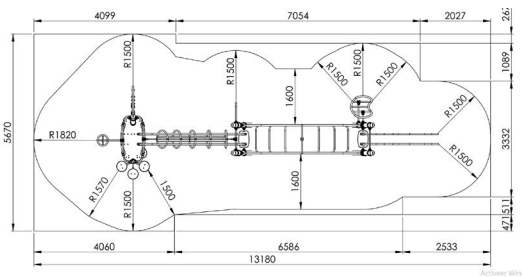

Productblad

Apollo spiral

E570

Productomschrijving

Uitdarend eigentijds klimtoestel voor kinderen van 6-15 jaar. Het speeltoestel is opgebouwd uit 2 verticale palen. Het toestel kan beklommen worden via een wenteltrap of via een gebogen klimmuur.

Opties

Het toestel is te verkrijgen in de kleuren RAL 1001 (E570) of RAL 7016 (E5701).

Apollo spiral E570

plattegrond

Toestelspecificaties

Afmetingen toestel	9,9 x 2,7 m
Obstakelvrije zone	65 m ²
Totaal hoogte	2,8 m
Valhoogte	2,0 m